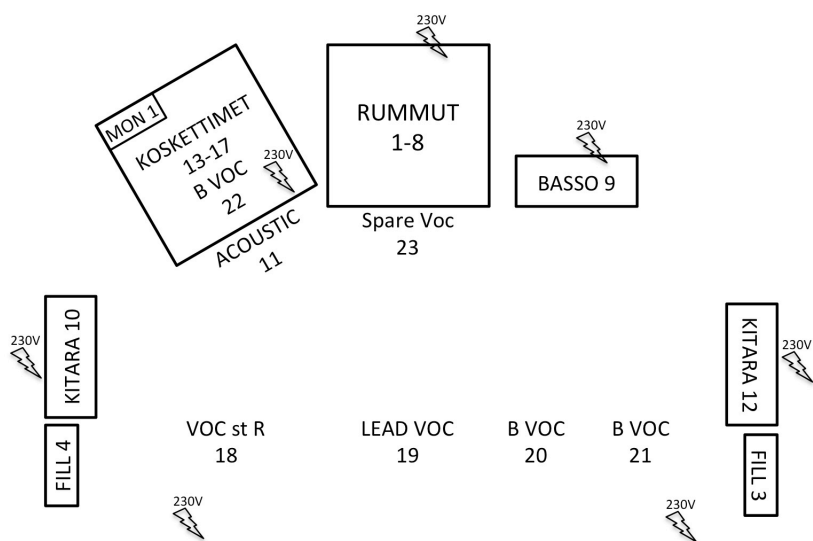

VIRVE ROSTI, FREEMAN & MENNEISYYDEN VANGIT

Kanaali	Instrumentti	Mikki	Ständi	48V	Huom
1	BASARI	Heil PR 48	BB		
2	VIRVELI	e904	Clip/SB		
3	HI-HAT	NT 5	Clip/SB	JUU	
4	ETUTOMI 1	e904	Clip/SB		
5	ETUTOMI 2	e904	Clip/SB		
6	LATTIATOMI	e904	Clip/SB		
7	AJOPELTI	NT 5	Clip/SB	JUU	
8	OH R	NT 5	LB	JUU	
9	BASSO	DI		JUU	
10	GTR st R	AT 4033	SB		
11	AC GTR st R	DI		JUU	
12	GTR st L	AT 4033	SB		
13	PIANO VASEN	DI		JUU	
14	PIANO OIKEA	DI		JUU	
15	ORG DI	DI		JUU	
16	LESLIE L	Heil PR 30	LB		
17	LESLIE R	Heil PR 30	LB		
18	VOC st R	Heil PR 35	LB		
19	LEAD Voc	Oma WL	RB		Monitorikioskista
20	BG VOC 1	Heil PR 35	LB		
21	BG VOC 2	Heil PR 35	LB		
22	BG VOC 3	Heil PR 35	LB		
23	Spare Voc	935			Rumpusetin eteen (raiserille)
24					

Mukanamme ei kulje valomiestä, joten tässä niukkaakin tiukempaa ohjetta:

- ei missään tapaksessa alavaloa edestä
- eli etuvalot ylhäältä/sivusta niin että orkanbändin pojatkin näky
- Charlie Brown = runsaasti audience blinderia, molea etc. kertsiiin
- Esim tällaisillä on joskus vedelty: edestä L205 tms lämmin. takaa L106, L180, L158, L141 etc. Taikka samma på DMX.

Bussille 16A/230V